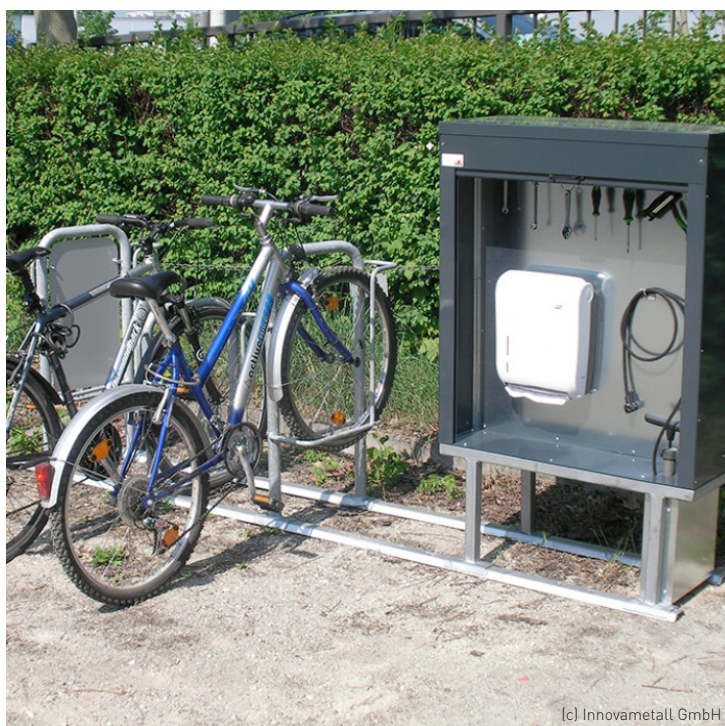

Modell Servit

[c] Innovametall GmbH

Ihre Vorteile

- Sicherer Stand für das Fahrrad während der Reparatur.
- Robuster Wandschrank mit Werkzeugausstattung für Fahrräder.
- Werkzeuge sind regengeschützt und mit ausziehbaren Drahtseilen gegen Diebstahl gesichert.
- Fussluftpumpe mit Adapter.
- Mit Fußplatten zum Aufdübeln oder Wandmontage möglich.
- Auch mit Kompressor verfügbar.